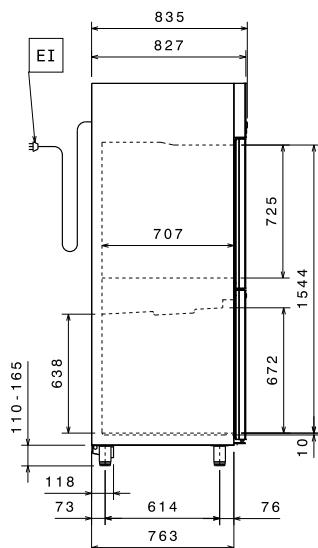

Boční

EI = Elektrické napojení

Shora