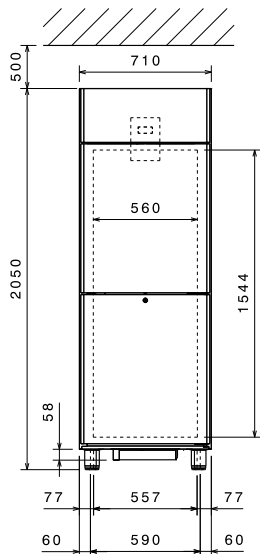

Zepředu

Boční

EI = Elektrické napojení

Shora

Elektro

Napětí: 220-240 V/1 ph/50 Hz
Příkon max: 0.5 kW

Kapacita:

Počet a typ roštů
(příslušenství): 4 - GN 2/1

Hlavní informace

Netto objem:

Dveřní závěsy:

Vnější rozměry, Šířka 710 mm

Vnější rozměry, Hloubka 835 mm

Vnější rozměry, hloubka při
otevřených dveřích: 1480 mm

Vnější rozměry, Výška 2050 mm

Počet a typ dveří: 2x1/2 Plně

Typ vnějšího materiálu: AISI 304 / Din. 1.4301

Typ vnitřního materiálu: AISI 304 / Din. 1.4301

Vnitřní panely -materiál: AISI 304 / Din. 1.4301

Počet vsunů & rozteč: 40; 30 mm

Btlo objem: 670 L

Typový model EU Regulation
(2015/1094):

Chladicí údaje

Funkční ovládací úroveň: Digitální

Provozní teplota - první
zařízení (min-max): -2°C / 10°C

Provozní teplota - druhé
zařízení (min-max): -15°C / -22°C

Funkční úroveň: S ventilátorem

Izolace: 75 mm (Cyklopentan)

ISO Certifikáty

ISO Standardy: ISO 9001; ISO 14001; ISO
45001; ISO 50001

Udržitelnost

Typ chladiva: R290

Energetická třída (v souladu
s nařízením EU 2015/1094):

Klimatická třída: 5

Roční a denní spotřeba
energie (v souladu s
nařízením EU 2015/1094):

Provozní podmínky (v
souladu s nařízením EU
2015/1094):

EEI index (v souladu s
nařízením EU 2015/1094):